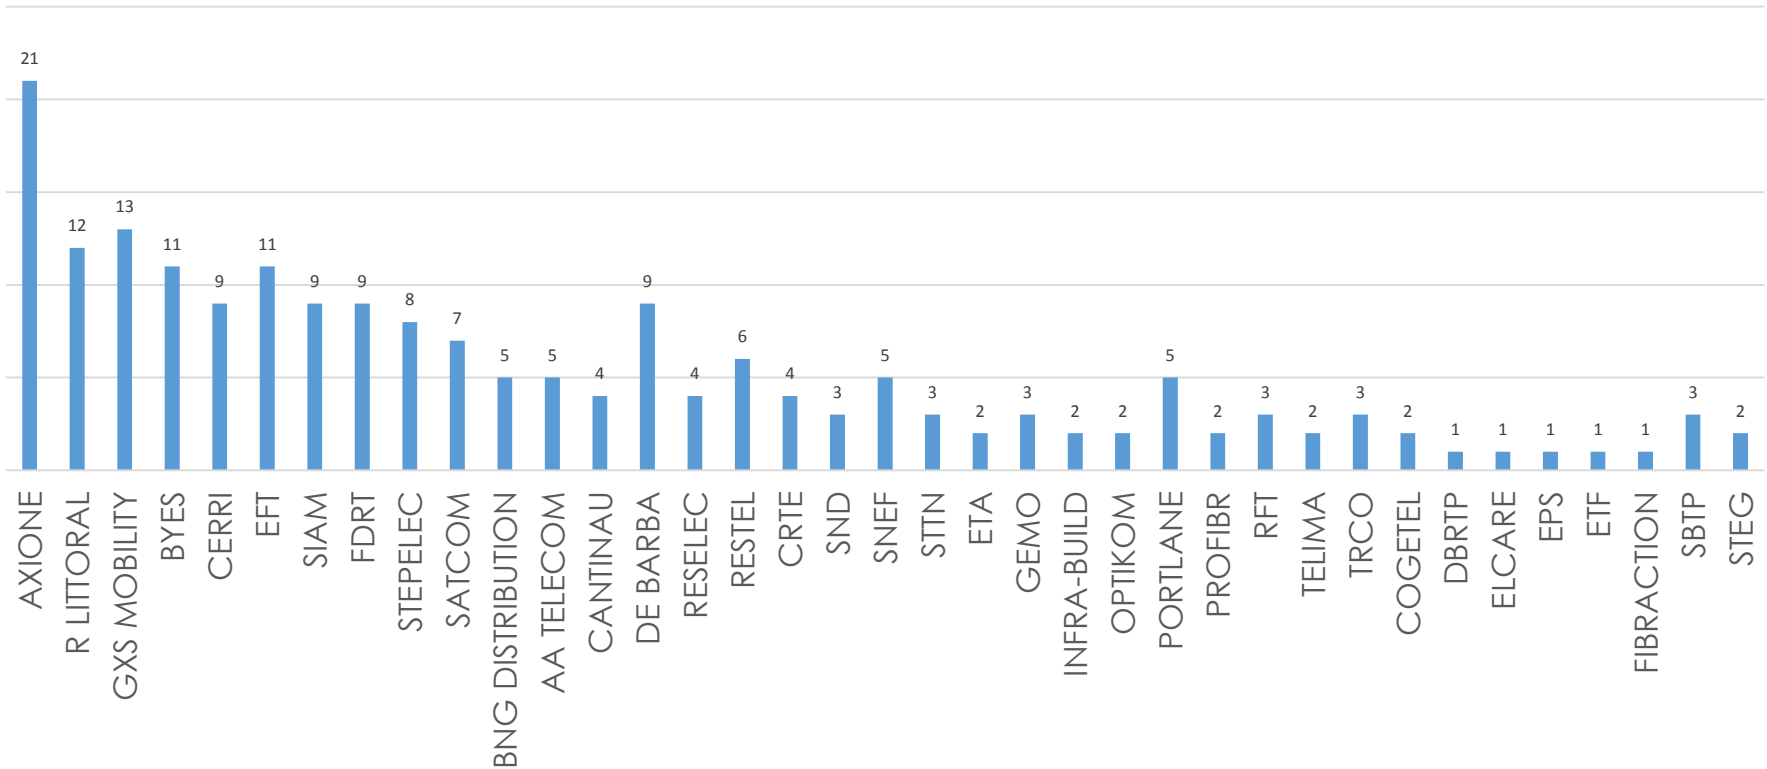

Volet construction

CONTROLES DES PRESTATIONS

Sur 44 sous-traitants ...

ENTREPRISES VISITEES EN 2018

Le peu d'anomalies est traité

CAP FIBRE
TRÈS HAUT DÉBIT 59 & 62

REPARTITION DES ANOMALIES

- PPSPS/PdP
- HABILITATION /
AUTORISATION
AIPR
- VEHICULE BALISAGE
- CARTE CIP
- ARRETE VOIRIE DICT
- EPI