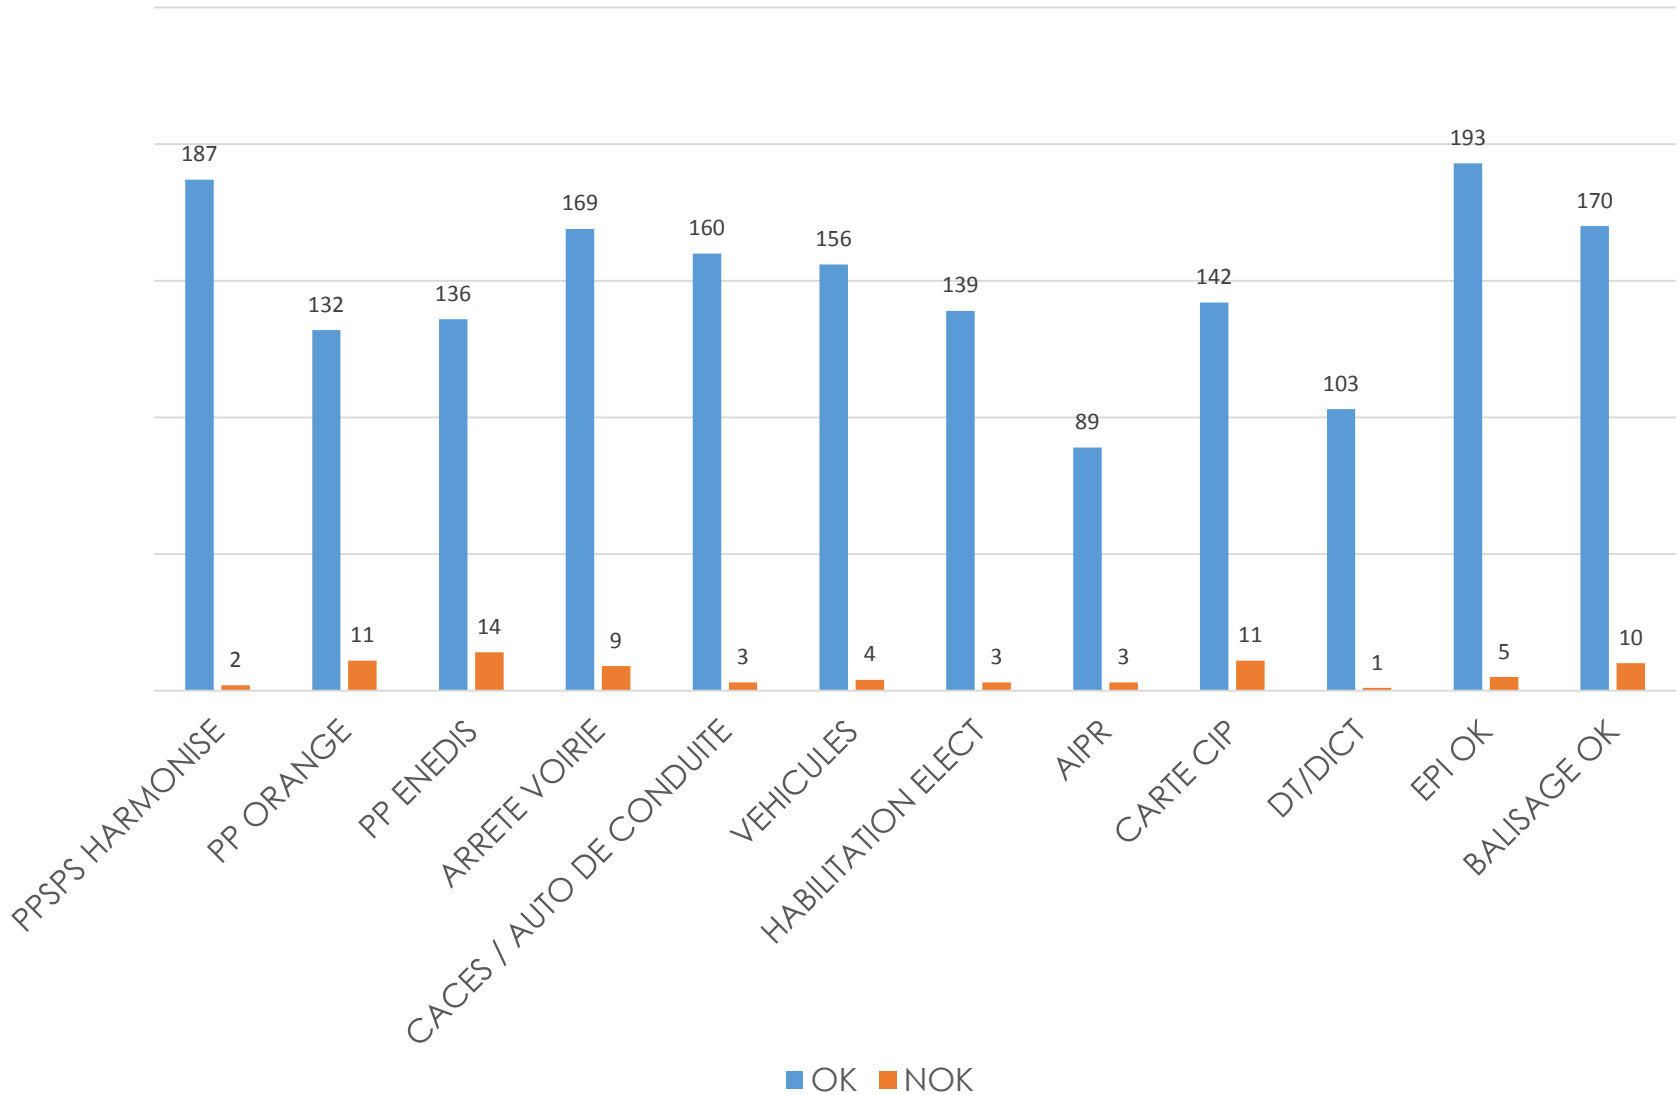

Volet construction

CONTROLES DES PRESTATIONS

Sur 44 sous-traitants ...

ENTREPRISES VISITEES EN 2018

Le peu d'anomalies est traité

CAP FIBRE
TRÈS HAUT DÉBIT 59 & 62

REPARTITION DES ANOMALIES

- PPSPS/PdP
- HABILITATION /
AUTORISATION
AIPR
- VEHICULE BALISAGE
- CARTE CIP
- ARRETE VOIRIE DICT
- EPI

CONTRÔLE des SOUS-TRAITANTS et SECURITE

DOCUMENT CAP FIBRE