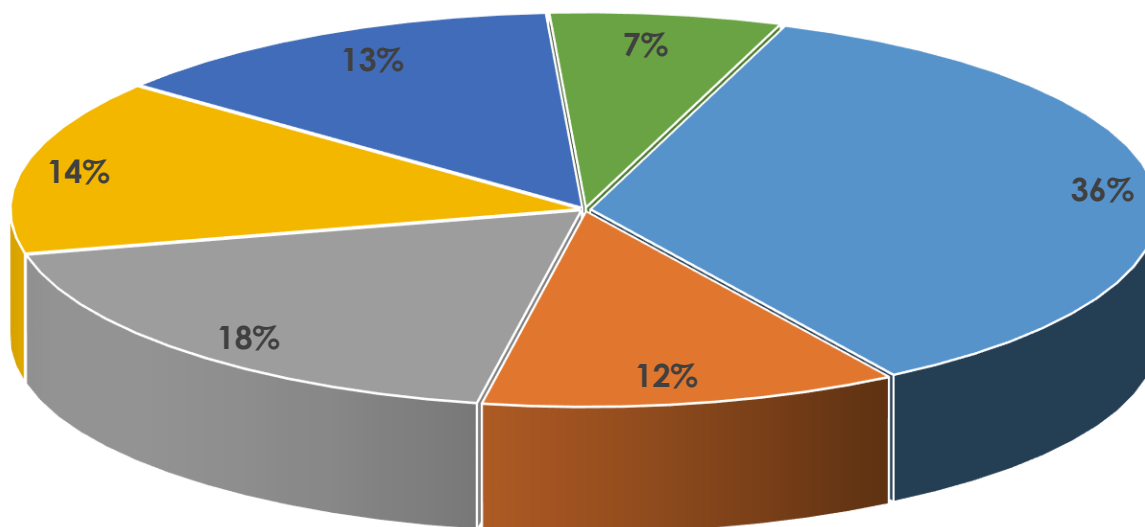

Volet construction

CONTROLES DES PRESTATIONS

Sur 44 sous-traitants ...

ENTREPRISES VISITEES EN 2018

Le peu d'anomalies est traité

CAP FIBRE
TRÈS HAUT DÉBIT 59 & 62

REPARTITION DES ANOMALIES

- PPSPS/PdP
- HABILITATION /
AUTORISATION
AIPR
- VEHICULE BALISAGE
- CARTE CIP
- ARRETE VOIRIE DICT
- EPI